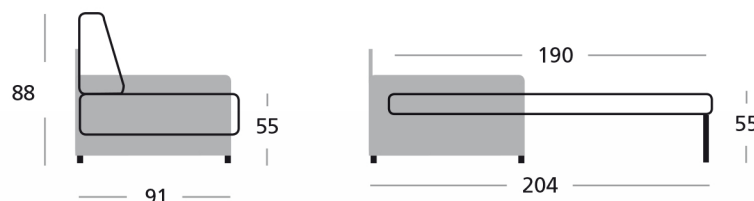

COUSSINS 45 X 45 cm.

2 unités pour les canapes 2 places
1 unité sur le canapé simple.

2 plazas
-cama 140-

2 places
-bed 140-

2 seater
-lit 140-

Doble cama
-2 x 90-

Double bed
-2 x 90-

Lit double
-2 x 90-

2 plazas
-cama 120-

2 places
-bed 120-

2 seater
-lit 120-

1 plaza
-cama 90-

1 place
-bed 90-

1 seater
-lit 90-

1 plazas
-cama 80-

1 places
-bed 80-

1 seater
-lit 80-