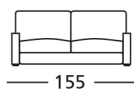

CHARACTERISTICS

- Epoxy painted high-resistance steel structure.
- Bed base with wooden slats.
- Back: Soft polyurethane 20 kg/m³ coated in silicone fibre.
- Matelas: 12 cm. HR 25 kg/m³ density.

45 X 45 cm. CUSHIONS

2 units for two seater sofa
1 unit for 1 seater sofa

DESCRIPTION

Ce modèle présente le matelas de lit en une seule pièce. Il a une courtepointe qui est placé comme un fond, ce qui permet de stocker le lit fait quand il est laissé en position canapé.

COUSSINS 45 X 45 cm.

2 unités pour les canapes 2 places
1 unité sur le canapé simple.

2 plazas
-cama 140-

2 places
-bed 140-

2 seater
-lit 140-

Doble cama
-2 x 90-

Double bed
-2 x 90-

Lit double
-2 x 90-