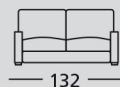

COUSSINS 45 X 45 cm.

2 unités pour les canapes 2 places
1 unité sur le canapé simple.

2 plazas
-cama 140-

2 places
-bed 140-

2 seater
-lit 140-

Doble cama
-2 x 90-

Double bed
-2 x 90-

Lit double
-2 x 90-

2 plazas
-cama 120-

2 places
-bed 120-

2 seater
-lit 120-

1 plaza
-cama 90-

1 place
-bed 90-

1 seater
-lit 90-

1 plazas
-cama 80-

1 places
-bed 80-