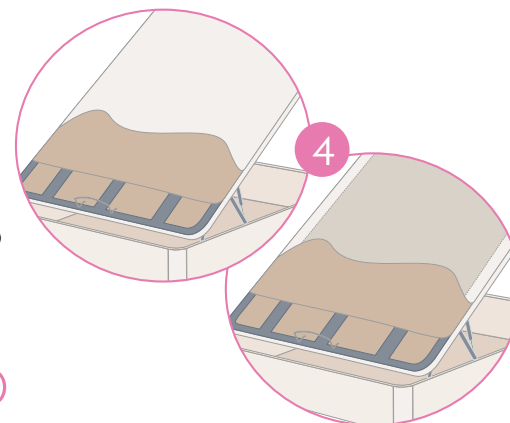

CANAPÉ ABATIBLE MADERA 25

MÁXIMA CAPACIDAD DE ALMACENAMIENTO • MÁXIMA SOLIDEZ • CALIDAD SUPERIOR
FUNCIONAL • MODERNO • APOYO A SUELO

*OPCIÓN TAPA TAPIZADA EN POLIPIEL O TEJIDO 3D

BENEFICIOS

La opción más práctica si se quiere aprovechar la funcionalidad de su espacio interior y, al mismo tiempo, disfrutar de una base elegante en madera de alta calidad, un detalle que aporta estilo y calidez al descanso. Una perfecta combinación entre funcionalidad y confort.

DETALLES DEL DISEÑO

- 1 **MÁXIMA CAPACIDAD INTERIOR.** La apertura de la tapa es máxima, permitiendo acceder a las zonas traseras con más comodidad. Gracias a su diseño y estructura sin patas, obtenemos una capacidad de almacenamiento de 31 cm.
- 2 **MAYOR ESTÉTICA Y FUNCIONALIDAD** gracias a sus cómodos tiradores de madera a juego.
- 3 **MEJORA DEL ACABADO Y RESISTENCIA,** gracias a sus 4 esquinas de madera reforzadas interiormente.
- 4 **MÁXIMA RESISTENCIA:** Fondo apoyado directamente en el suelo (color a juego con estructura). La tapa cuenta con un marco de acero y tres travesaños verticales con grosor 30x30 mm. La tapa interior va totalmente atornillada a la estructura evitando que entre polvo al interior del arcón o que con el paso del tiempo se deforme por el peso. Largueros y travesaños con grosor de 25 mm.
- 5 **SENCILLO SISTEMA DE APERTURA.** Impide los roces con el cabecero gracias a su sistema de fácil apertura con pistones accionados a gas de alta calidad. Gracias a su anclaje con una rótula de bola directamente a la base de la tapa, nos ofrece mejor resistencia y respuesta al movimiento lateral.
- 6 **MODERNIDAD Y MÁXIMA TRANSPIRABILIDAD.** Las tapas cuentan con tejido 3D altamente transpirable. Incrementa la circulación del aire, favoreciendo la aireación del colchón y evitando la acumulación de humedades.